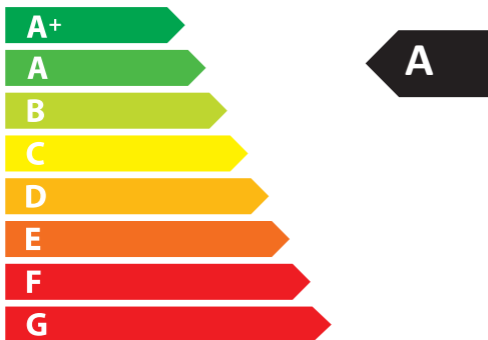

**ENERG**  
енергия · ενεργεια

PRANA

ORIGAMI 150 STOP SMOG

**50**  
dB

**52 m<sup>3</sup>/h**

ENERGIA · ЕНЕРГИЯ · ΕΝΕΡΓΕΙΑ · ENERGIJA · ENERGY · ENERGIE · ENERGI

2016

1254/2014

# ENERG

енергия · ενεργεια

PRANA

ORIGAMI 200G STOP SMOG

50  
dB

65 m<sup>3</sup>/h

ENERGIA · ЕНЕРГИЯ · ΕΝΕΡΓΕΙΑ · ENERGIJA · ENERGY · ENERGIE · ENERGI

2016