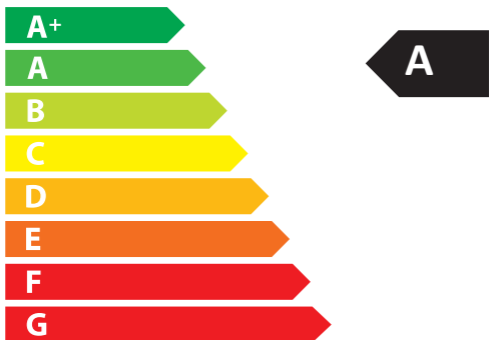

**ENERG**  
енергия · ενεργεια

PRANA

ORIGAMI 150 STOP SMOG

**50**  
dB

**52 m<sup>3</sup>/h**

ENERGIA · ЕНЕРГИЯ · ΕΝΕΡΓΕΙΑ · ENERGIJA · ENERGY · ENERGIE · ENERGI

2016

1254/2014

# ENERG

енергия · ενεργεια

PRANA

ORIGAMI 200G STOP SMOG

50  
dB

65 m<sup>3</sup>/h

ENERGIA · ЕНЕРГИЯ · ΕΝΕΡΓΕΙΑ · ENERGIJA · ENERGY · ENERGIE · ENERGI

2016