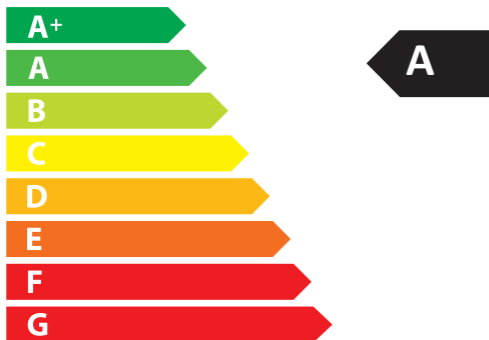

**ENERG**  
енергия · ενεργεια

PRANA

ORIGAMI 150 STOP SMOG

**50**  
dB

**52 m<sup>3</sup>/h**

ENERGIA · ЕНЕРГИЯ · ΕΝΕΡΓΕΙΑ · ENERGIJA · ENERGY · ENERGIE · ENERGI

2016

1254/2014

# ENERG

енергия · ενεργεια

PRANA

ORIGAMI 200G STOP SMOG

50  
dB

65 m<sup>3</sup>/h

ENERGIA · ЕНЕРГИЯ · ΕΝΕΡΓΕΙΑ · ENERGIJA · ENERGY · ENERGIE · ENERGI

2016

1254/2014

**ENERG**  
енергия · ενεργεια

PRANA

ORIGAMI 200C STOP SMOG

**50**  
dB

**90 m<sup>3</sup>/h**

ENERGIA · ЕНЕРГИЯ · ΕΝΕΡΓΕΙΑ · ENERGIJA · ENERGY · ENERGIE · ENERGI

2016